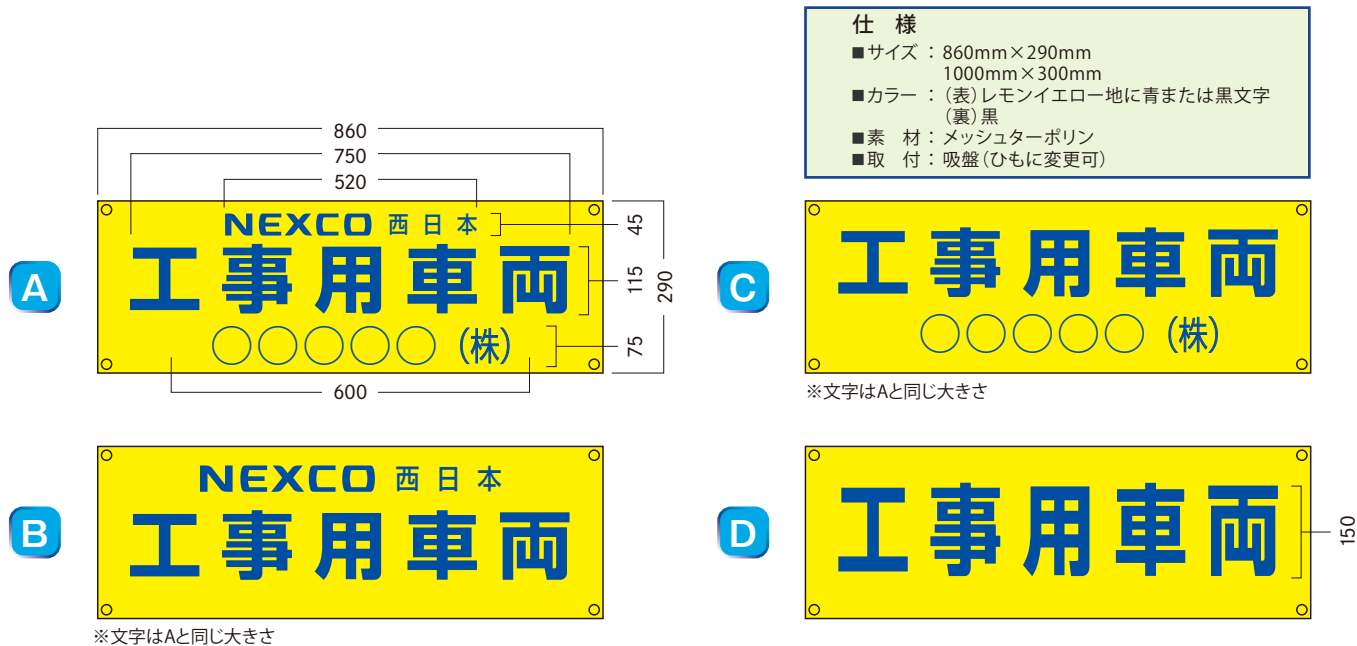

よく見えシート

〈工事用車両表示幕〉

裏面から視界が透過でき後方の安全確認が可能

吸盤で
らくらく取り付け

従来品との比較

更に裏面を黒く加工することにより、透過性がUP!

従来品

よく見えシート

裏面加工なし

裏面を黒に加工

標準仕様

レイアウト例

レイアウトは自由自在!
※レイアウト・配色・文字・文字体・サイズは変更可能です。

みち、ひと…未来へ。

NEXCO
エンジニアリング九州

西日本高速道路エンジニアリング九州株式会社
〒810-0073
福岡市中央区舞鶴1丁目2番22号 天神ジャパンビル
技術推進本部 技術開発部 eigyou@w-e-kyushu.co.jp
TEL 092-771-1414 FAX 092-771-6882
<https://www.w-e-kyushu.co.jp/>