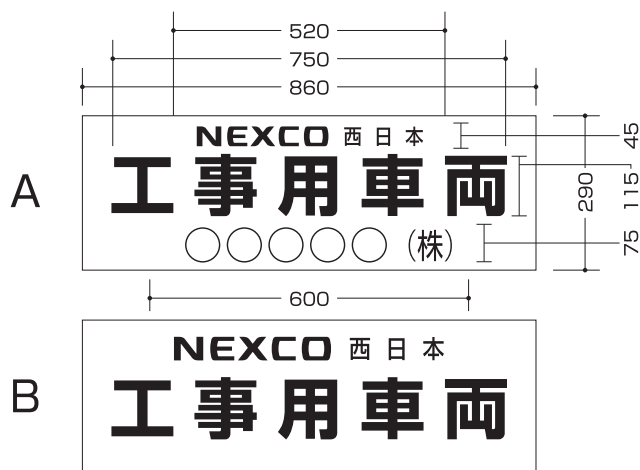

## ● 更に裏面を黒く加工することにより、透過性がUP！

裏面加工なし

裏面を黒に加工

みち、ひと…未来へ。

## 標準仕様

※文字はAと同じ大きさ

- サイズ 860mm×290mm×0.28mm
- 色 (表)黄色地に青または黒文字 (裏)黒
- 素材 ターポリン

※文字はAと同じ大きさ